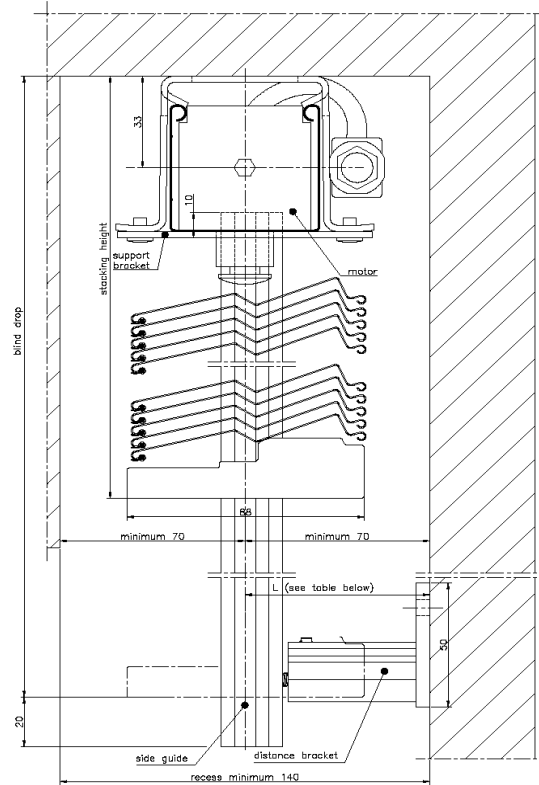

דגם EL 88 AS, מספר דגם: 8442

שליבים:
שליבים בעלי שפה מכופפת, בצורת Z עם מילוי להפתחת רעשים ושיפור הבידוד, רוחב 88 מ"מ. חומר גלם מעובד במערכת ציפוי בהמרה ® Anorcoat. פוליאסטר מצופה אמייל.

אזן עליון
פלדה מעורגלת בציפוי אבץ, תיבה בצורת U, המגינה על מערכת ההטייה והמנוע שאינם מצריכים כל תחזוקה. אופציונלי: פרופיל אלומיניום משוחל עם כיסויים ופקקי קצה.

הפעלה:
תריס המפועל על ידי חשמל, מתאים לשימוש חיצוני עם מנוע 230 V / 50 Hz. הורדה והטייה באמצעות מתג: למעלה - למטה - עצור.

אזן תחתון:
פרופיל אלומיניום משוחל, באלגון טבעי או בציפוי אבקה.

מוביל צדי
מוביל צדי מפרופיל אלומיניום משוחל עם 18 / 27 מ"מ. השליבים מסופקים עם פין כיוון בקצה. חלופה מוביל צדי מפרופיל 18 / 18 מ"מ, הרכבה ללא תפסניות או מובילי צד עם פרופיל 23.56 / 26 מ"מ, עם תפסניות הרחקה מתכווננות. אופציונלי: כתריס מבקר תאורה (DUOLUX™)

L	50-70	70-105	105-170
---	-------	--------	---------