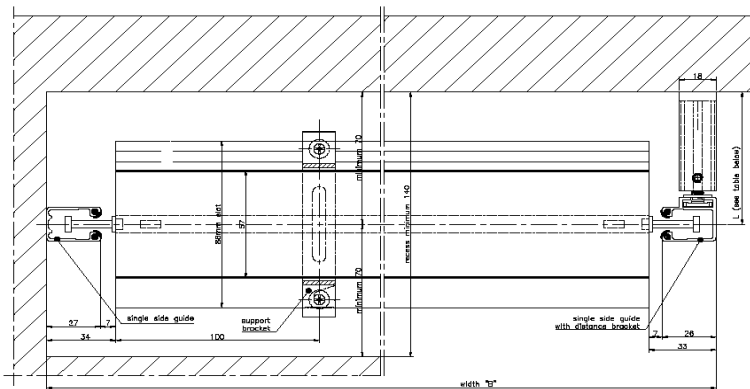

דגם EL 88 AS, מספר דגם: 8442

שליבים:
שליבים בעלי שפה מכופפת, בצורת Z עם מילוי להפתחת רעשים ושיפור הבידוד, רוחב 88 מ"מ. חומר גלם מעובד במערכת ציפוי בהמרה ® Anorcoat. פוליאסטר מצופה אמייל.

אזן עליון
פלדה מעורגלת בציפוי אבץ, תיבה בצורת U, המגינה על מערכת ההטייה והמנוע שאינם מצריכים כל תחזוקה. אופציונלי: פרופיל אלומיניום משוחל עם כיסויים ופקקי קצה.

הפעלה:
תריס המפועל על ידי חשמל, מתאים לשימוש חיצוני עם מנוע 230 V / 50 Hz. הורדה והטייה באמצעות מתג: למעלה - למטה - עצור.

אזן תחתון:
פרופיל אלומיניום משוחל, באלגון טבעי או בציפוי אבקה.

מוביל צדי
מוביל צדי מפרופיל אלומיניום משוחל עם 18 / 27 מ"מ. השליבים מסופקים עם פין כיוון בקצה. חלופה מוביל צדי מפרופיל 18 / 18 מ"מ, הרכבה ללא תפסניות או מובילי צד עם פרופיל 23.56 / 26 מ"מ, עם תפסניות הרחקה מתכווננות. אופציונלי: כתריס מבקר תאורה (DUOLUX™)

L	50-70	70-105	105-170
---	-------	--------	---------