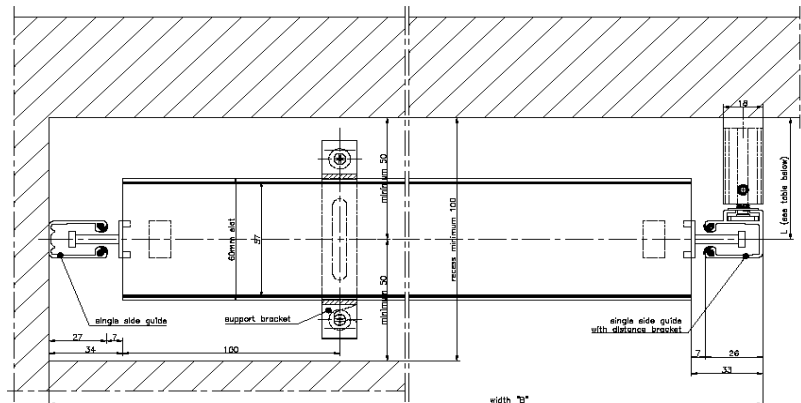

דגם EL 60 AS, דגם מספר: 8242

שליבים:
 שליבים בעלי שפה מכופפת, רוחב 60 מ"מ. חומר גלם מעובד במערכת ציפוי בהמרה © Anorcoat. צביעה בתנור בצבע פוליאסטר מצופה אמייל.

אזן עליון
 פלדה מעורגלת בציפוי אבץ, תיבה בצורת U, המגינה על מערכת ההטייה והמנוע שאינם מצריכים כל תחזוקה. אופציונלי: פרופיל אלומיניום משוחל עם כיסויים ופקקי קצה.

הפעלה:
 תריס המופעל על ידי חשמל, מתאים לשימוש חיצוני עם מנוע 230 V / 50 Hz. הרמה, הורדה והטייה באמצעות מתג: למעלה - למטה - עצור.

אזן תחתון:
 פרופיל אלומיניום משוחל, באלגון טבעי או בציפוי אבקה.

מוביל צדי
 מוביל צדי מפרופיל אלומיניום משוחל 27 / 18 מ"מ. השלבים מסופקים עם פין כיוון בקצה.

חלופה
 מוביל צדי מפרופיל 18 / 18 מ"מ, הרכבה ללא תפסניות או מובילי צד עם פרופיל 26 / 23.56 מ"מ, עם תפסניות הרחקה מתכוננות.

L	50-70	70-105	105-170
---	-------	--------	---------