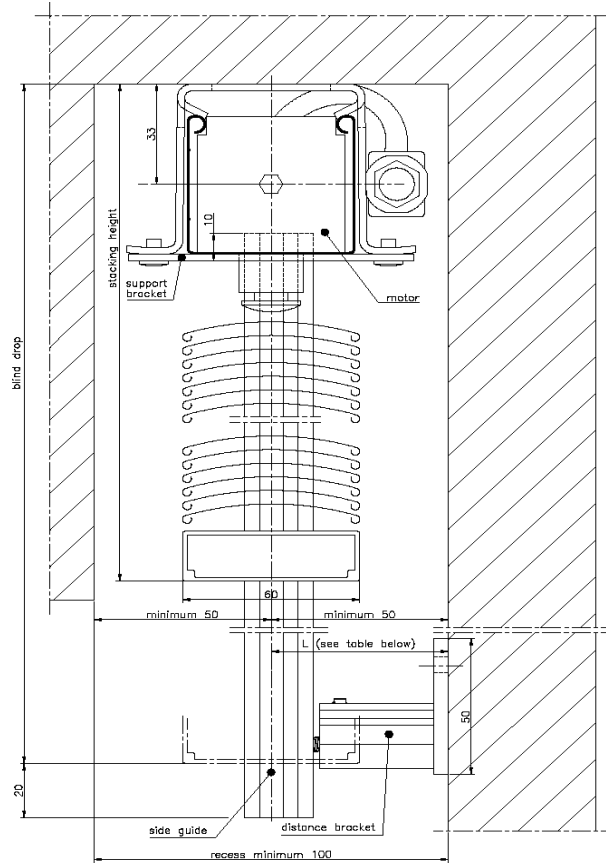

דגם EL 60 AS, דגם מספר: 8242

שליבים:
 שליבים בעלי שפה מכופפת, רוחב 60 מ"מ. חומר גלם מעובד במערכת ציפוי בהמרה © Anorcoat. צביעה בתנור בצבע פוליאסטר מצופה אמייל.

אזן עליון
 פלדה מעורגלת בציפוי אבץ, תיבה בצורת U, המגינה על מערכת ההטייה והמנוע שאינם מצריכים כל תחזוקה. אופציונלי: פרופיל אלומיניום משוחל עם כיסויים ופקקי קצה.

הפעלה:
 תריס המופעל על ידי חשמל, מתאים לשימוש חיצוני עם מנוע 230 V / 50 Hz. הרמה, הורדה והטייה באמצעות מתג: למעלה - למטה - עצור.

אזן תחתון:
 פרופיל אלומיניום משוחל, באלגון טבעי או בציפוי אבקה.

מוביל צדי
 מוביל צדי מפרופיל אלומיניום משוחל 27 / 18 מ"מ. השלבים מסופקים עם פין כיוון בקצה.

חלופה
 מוביל צדי מפרופיל 18 / 18 מ"מ, הרכבה ללא תפסניות או מובילי צד עם פרופיל 26 / 23.56 מ"מ, עם תפסניות הרחקה מתכוננות.

L	50-70	70-105	105-170
---	-------	--------	---------