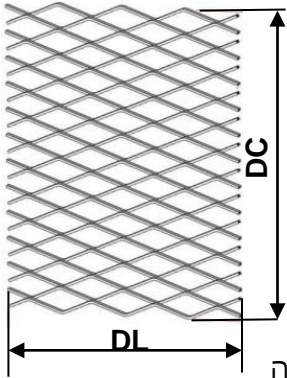

במראה קשקשי תלת ממדי

- יצרן: ITALFIM איטליה
- ניתן להשיג מאלומיניום או מפלדה במתיחה
- אפשרויות גימור: עבור אלומיניום: אַלְגוֹן (= Anodize)
- עבור פלדה: גלוֹן (= Galvanization)
- ניתן לקבל גוון RAL לפי דרישה
- צורת רישום: DL X DC – av X sp (mm) (ראה טבלה)

פתרון מצויין למרווחי עבודה גבוהים ויכולות תכנון רחבות:

ניתן להזמין את הרשת בגדלים ובעוביים שונים
 ניתן לכופף ולרתך את הרשת לפרופילים שונים

אפיון הרשת Village

DL (מ"מ) רוחב עין רשת סימטרי	DC (מ"מ) גובה עין רשת סימטרי	av (מ"מ) רוחב פס הרשת	sp (מ"מ) עובי החומר	משקל פלדה ק"ג/מ"ר	משקל אלומיניום ק"ג/מ"ר	מידות רשת (מ"מ)	עובי פנל כולל מתיחה (מ"מ)	אחוז פתיחה חזית רשת (%)
R43	23	10	1,5	10,30	3,50	sp 1.5 DL 1000-1250-1500 פלדה sp 2 DL 1000-1250 פלדה sp 1.5/2 DL 1000-1250-1500 אלומיניום	8	15%
R43	23	10	2	13,70	4,70			