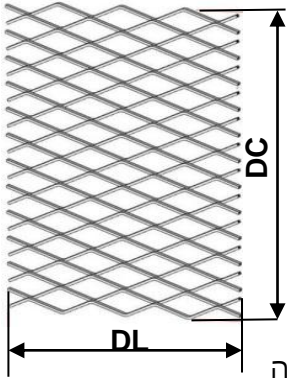

**במראה קשקשי תלת ממדי**

- יצרן: ITALFIM איטליה
- ניתן להשיג מאלומיניום או מפלדה במתיחה
- אפשרויות גימור: עבור אלומיניום: אַלְגוֹן (= Anodize)
- עבור פלדה: גלוֹן (= Galvanization)
- ניתן לקבל גוון RAL לפי דרישה
- צורת רישום: DL X DC – av X sp (mm) (ראה טבלה)

**פתרון מצויין למרווחי עבודה גבוהים ויכולות תכנון רחבות:**

ניתן להזמין את הרשת בגדלים ובעוביים שונים  
 ניתן לכופף ולרתך את הרשת לפרופילים שונים

**אפיון הרשת Urban**

DL (מ"מ) רוחב עין רשת סימטרי	DC (מ"מ) גובה עין רשת סימטרי	av (מ"מ) רוחב פס הרשת	sp (מ"מ) עובי החומר	משקל פלדה ק"ג/מ"ר	משקל אלומיניום ק"ג/מ"ר	מידות רשת (מ"מ)	עובי פנל כולל מתיחה (מ"מ)	אחוז פתיחה חזית רשת (~)
R100	30	13	1,5	10,40	3,55	DL 1000 -1250 -1500	13	17%
R100	30	13	2	13,40	4,70			