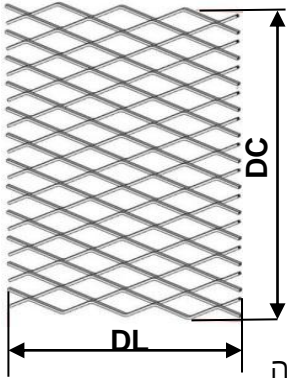

## מוצר: רשת Terrace Expanded תיאור מוצר ושימושים

### במראה קשקשי תלת ממדי

- יצרן: ITALFIM איטליה
- ניתן להשיג מאלומיניום או מפלדה במתיחה
- אפשרויות גימור: עבור אלומיניום: אַלְגוֹן (= Anodize)
- עבור פלדה: גלוֹן (= Galvanization)
- ניתן לקבל גוון RAL לפי דרישה
- צורת רישום:  $DL \times av - sp \times \emptyset$  (ראה טבלה)

### פתרון מצוין למרווחי עבודה גבוהים ויכולות תכנון רחבות:

ניתן להזמין את הרשת בגדלים ובעוביים שונים  
 ניתן לכופף ולרתך את הרשת לפרופילים שונים

אפיון הרשת Terrace

DL (מ"מ) רוחב עין רשת סימטרי	av (מ"מ) רוחב פס הרשת	sp (מ"מ) עובי החומר	$\emptyset$ (מ"מ) קוטר	משקל פלדה kg/m <sup>2</sup>	משקל אלומיניום kg/m <sup>2</sup>	מידות רשת (מ"מ)	עובי פנל כולל מתיחה (מ"מ)	אחוז פתיחה רשת (~)
R43	18	8	1.5	10.50	3.60	sp 1.5 DL 1000-1250-1500 פלדה	6	14%
R43	18	8	2	14.00	4.60	sp 2 DL 1000-1250 פלדה sp 1.5/2 DL 1000-1250-1500 אלומיניום		