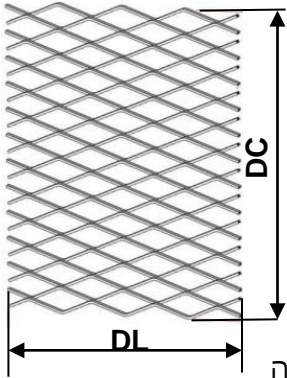

במראה קשקשי תלת ממדי

- יצרן: ITALFIM איטליה
- ניתן להשיג מאלומיניום או מפלדה במתיחה
- אפשרויות גימור: עבור אלומיניום: אַלְגוֹן (= Anodize)
- עבור פלדה: גלוֹן (= Galvanization)
- ניתן לקבל גוון RAL לפי דרישה
- צורת רישום: DL X DC – av X sp (mm) (ראה טבלה)

פתרון מצוין למרווחי עבודה גבוהים ויכולות תכנון רחבות:

ניתן להזמין את הרשת בגדלים ובעוביים שונים
 ניתן לכופף ולרתר את הרשת לפרופילים שונים

אפיון הרשת Residence

DL (מ"מ) רוחב עין רשת סימטרי	DC (מ"מ) גובה עין רשת סימטרי	av (מ"מ) רוחב פס הרשת	sp (מ"מ) עובי החומר	משקל פלדה ק"ג/מ"ר	משקל אלומיניום ק"ג/מ"ר	מידות רשת (מ"מ)	עובי פנל כולל מתיחה (מ"מ)	אחוז פתיחה (~) רשת
R45	18	8	1,5	10,50	3,60	sp 1.5 DL 1000-1250-1500 פלדה	7	11%
R45	18	8	2	14,00	4,80	sp 2 DL 1000-1250 פלדה sp 1.5/2 DL 1000-1250-1500 אלומיניום		