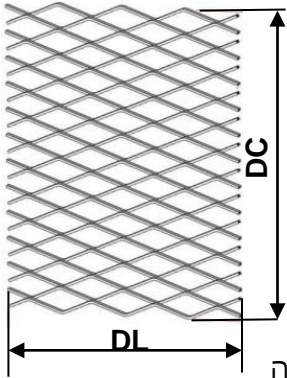

במראה קשקשי תלת ממדי

- יצרן: ITALFIM איטליה
- ניתן להשיג מאלומיניום או מפלדה במתיחה
- אפשרויות גימור: עבור אלומיניום: אֶלְגוּן (= Anodize)
- עבור פלדה: גלוּן (= Galvanization)
- ניתן לקבל גוון RAL לפי דרישה
- צורת רישום: DL X DC – av X sp (mm) (ראה טבלה)

פתרון מצויין למרווחי עבודה גבוהים ויכולות תכנון רחבות:

ניתן להזמין את הרשת בגדלים ובעוביים שונים
 ניתן לכופף ולרתך את הרשת לפרופילים שונים

אפיון הרשת RB 55

DL (מ"מ) רוחב עין רשת סימטרי	DC (מ"מ) גובה עין רשת סימטרי	av (מ"מ) רוחב פס הרשת	sp (מ"מ) עובי החומר	משקל פלדה ק"ג/מ"ר	משקל אלומיניום ק"ג/מ"ר	מידות רשת (מ"מ)	עובי פנל כולל מתיחה (מ"מ)	אחוז פתיחה רשת (~)
R43	13	2,5	1,5	4,35	1,40	DL 1000 - 1250 - 1500	4	60%
R43	13	2,5	2	5,50	2,10			