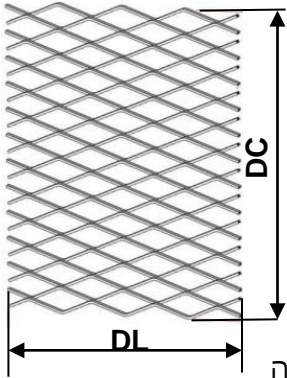

במראה קשקשי תלת ממדי

- יצרן: ITALFIM איטליה
- ניתן להשיג מאלומיניום או מפלדה במתיחה
- אפשרויות גימור: עבור אלומיניום: אַלְגוֹן (= Anodize)
- עבור פלדה: גלוֹן (= Galvanization)
- ניתן לקבל גוון RAL לפי דרישה
- צורת רישום: DL X DC – av X sp (mm) (ראה טבלה)

פתרון מצויין למרווחי עבודה גבוהים ויכולות תכנון רחבות:

ניתן להזמין את הרשת בגדלים ובעוביים שונים
 ניתן לכופף ולרתך את הרשת לפרופילים שונים

אפיון הרשת RB 45

DL (מ"מ) רוחב עין רשת סימטרי	DC (מ"מ) גובה עין רשת סימטרי	av (מ"מ) רוחב פס הרשת	sp (מ"מ) עובי החומר	משקל פלדה ק"ג/מ"ר	משקל אלומיניום ק"ג/מ"ר	מידות רשת (מ"מ)	עובי פנל כולל מתיחה (מ"מ)	אחוז פתיחה רשת (~)
R28	14	5	1,5	4,80	3	DL 1000 - 1250 - 1500	7	33%
R28	14	5	2	11,30	3,90			