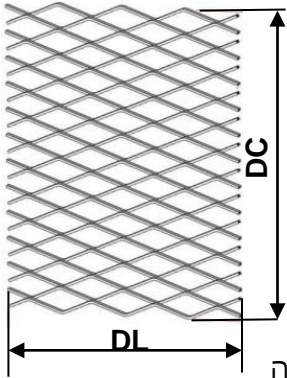

**במראה קשקשי תלת ממדי**

- יצרן: ITALFIM איטליה
- ניתן להשיג מאלומיניום או מפלדה במתיחה
- אפשרויות גימור: עבור אלומיניום: אַלְגוֹן (= Anodize)
- עבור פלדה: גלוֹן (= Galvanization)
- ניתן לקבל גוון RAL לפי דרישה
- צורת רישום: DL X DC – av X sp (mm) (ראה טבלה)

**פתרון מצויין למרווחי עבודה גבוהים ויכולות תכנון רחבות:**

ניתן להזמין את הרשת בגדלים ובעוביים שונים  
 ניתן לכופף ולרתך את הרשת לפרופילים שונים

**אפיון הרשת RB 25**

DL (מ"מ) רוחב עין רשת סימטרי	DC (מ"מ) גובה עין רשת סימטרי	av (מ"מ) רוחב פס הרשת	sp (מ"מ) עובי החומר	משקל פלדה ק"ג/מ"ר	משקל אלומיניום ק"ג/מ"ר	מידות רשת (מ"מ)	עובי פנל כולל מתיחה (מ"מ)	אחוז פתיחה רשת (~)
R16	8	2	1 ★	4,00	1,40	DL 1000 - 1250 - 1500	3	47%

★ רשת המתאימה לאריחי תקרה מוטבעים 600/600 מ"מ כולל גיזה אקוסטית שחורה