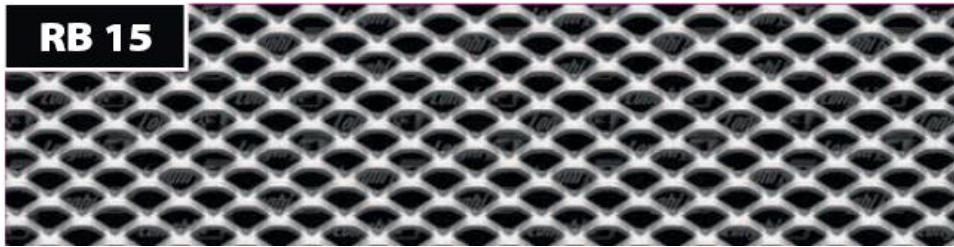

במראה קשקשי תלת ממדי

- יצרן: ITALFIM איטליה
- ניתן להשיג מאלומיניום או מפלדה במתיחה
- אפשרויות גימור: עבור אלומיניום: אלגון (= Anodize)
- עבור פלדה: גלוון (= Galvanization)
- ניתן לקבל גוון RAL לפי דרישה
- צורת רישום: DL X DC – av X sp (mm) (ראה טבלה)

פתרון מצויין למרווחי עבודה גבוהים ויכולות תכנון רחבות:

ניתן להזמין את הרשת בגדלים ובעוביים שונים
 ניתן לכופף ולרתך את הרשת לפרופילים שונים

אפיון הרשת RB 15

DL (מ"מ) רוחב עין רשת סימטרי	DC (מ"מ) גובה עין רשת סימטרי	av (מ"מ) רוחב פס הרשת	sp (מ"מ) עובי החומר	משקל פלדה ק"ג/מ"ר	משקל אלומיניום ק"ג/מ"ר	מידות רשת (מ"מ)	עובי פנל כולל מתיחה (מ"מ)	אחוז פתיחה רשת (~)
R10	5,8	1,5	1★	4,10	1,40	DL 1000 - 1250 – 1500	2	45%

★ רשת המתאימה לאריחי תקרה מוטבעים 600/600 מ"מ כולל גיזה אקוסטית שחורה