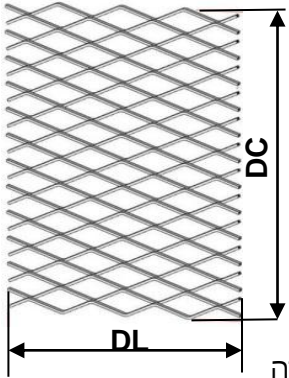

במראה קשקשי תלת ממדי

- יצרן: ITALFIM איטליה
- ניתן להשיג מאלומיניום או מפלדה במתיחה
- אפשרויות גימור: עבור אלומיניום: אלגון (= Anodize)
- עבור פלדה: גלוון (= Galvanization)
- ניתן לקבל גוון RAL לפי דרישה
- צורת רישום: DL X DC – av X sp (mm) (ראה טבלה)

פתרון מצויין למרווחי עבודה גבוהים ויכולות תכנון רחבות:

ניתן להזמין את הרשת בגדלים ובעוביים שונים
 ניתן לכופף ולרתך את הרשת לפרופילים שונים

אפיון הרשת RB 15

DL (מ"מ) רוחב עין רשת סימטרי	DC (מ"מ) גובה עין רשת סימטרי	av (מ"מ) רוחב פס הרשת	sp (מ"מ) עובי החומר	משקל פלדה ק"ג/מ"ר	משקל אלומיניום ק"ג/מ"ר	מידות רשת (מ"מ)	עובי פנל כולל מתיחה (מ"מ)	אחוז פתיחה רשת (~)
R10	5,8	1,5	1★	4,10	1,40	DL 1000 - 1250 – 1500	2	45%

★ רשת המתאימה לאריחי תקרה מוטבעים 600/600 מ"מ כולל גיזה אקוסטית שחורה