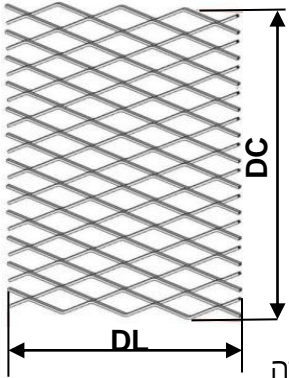

במראה קשקשי תלת ממדי

- יצרן: ITALFIM איטליה
- ניתן להשיג מאלומיניום או מפלדה במתיחה
- אפשרויות גימור: עבור אלומיניום: אַלגון (= Anodize)
- עבור פלדה: גלון (= Galvanization)
- ניתן לקבל גוון RAL לפי דרישה
- צורת רישום: DL X DC – av X sp (mm) (ראה טבלה)

פתרון מצויין למרווחי עבודה גבוהים ויכולות תכנון רחבות:

ניתן להזמין את הרשת בגדלים ובעוביים שונים
 ניתן לכופף ולרתך את הרשת לפרופילים שונים

אפיון הרשת KD 300

DL (מ"מ) רוחב עין רשת סימטרי	DC (מ"מ) גובה עין רשת סימטרי	av (מ"מ) רוחב פס הרשת	sp (מ"מ) עובי החומר	משקל פלדה ק"ג/מ"ר	משקל אלומיניום ק"ג/מ"ר	מידות רשת (מ"מ)	עובי פנל כולל מתיחה (מ"מ)	אחוז פתיחה רשת (~)
Q10	7	1,5	1 ★	3,20	1,10	DL 1000 - 1250	2	57%

★ רשת המתאימה לאריחי תקרה מוטבעים 600/600 מ"מ כולל גיזה אקוסטית שחורה