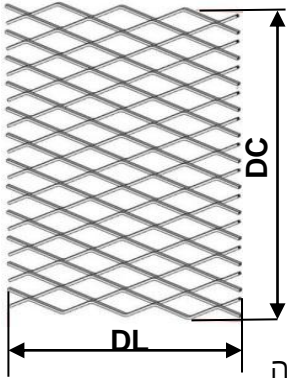

במראה קשקשי תלת ממדי

- יצרן: ITALFIM איטליה
- ניתן להשיג מאלומיניום או מפלדה במתיחה
- אפשרויות גימור: עבור אלומיניום: אַלְגוֹן (= Anodize)
- עבור פלדה: גלוֹן (= Galvanization)
- ניתן לקבל גוון RAL לפי דרישה
- צורת רישום: DL X DC – av X sp (mm) (ראה טבלה)

פתרון מצויין למרווחי עבודה גבוהים ויכולות תכנון רחבות:

ניתן להזמין את הרשת בגדלים ובעוביים שונים
 ניתן לכופף ולרתך את הרשת לפרופילים שונים

אפיון הרשת Exa 04

DL (מ"מ) רוחב עין רשת סימטרי	DC (מ"מ) גובה עין רשת סימטרי	av (מ"מ) רוחב פס הרשת	sp (מ"מ) עובי החומר	משקל פלדה ק"ג/מ"ר	משקל אלומיניום ק"ג/מ"ר	מידות רשת (מ"מ)	עובי פנל כולל מתיחה (מ"מ)	אחוז פתיחה חזית רשת (~)
E40	20	7	1,5	8,30	2,90	DL 1000 -1250 -1500	8	37%
E40	20	7	2	11,00	3,80			