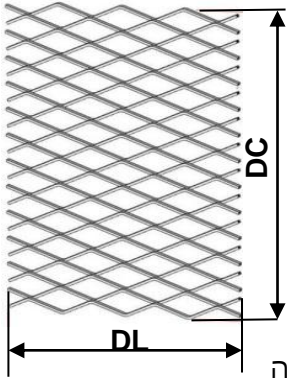

במראה קשקשי תלת ממדי

- יצרן: ITALFIM איטליה
- ניתן להשיג מאלומיניום או מפלדה במתיחה
- אפשרויות גימור: עבור אלומיניום: אַלְגוֹן (= Anodize)
- עבור פלדה: גלוֹן (= Galvanization)
- ניתן לקבל גוון RAL לפי דרישה
- צורת רישום: DL X DC – av X sp (mm) (ראה טבלה)

פתרון מצויין למרווחי עבודה גבוהים ויכולות תכנון רחבות:

ניתן להזמין את הרשת בגדלים ובעוביים שונים
 ניתן לכופף ולרתך את הרשת לפרופילים שונים

Deco 91 הרשת אפיון

DL (מ"מ) רוחב עין רשת סימטרי	DC (מ"מ) גובה עין רשת סימטרי	av (מ"מ) רוחב פס הרשת	sp (מ"מ) עובי החומר	משקל פלדה ק"ג/מ"ר	משקל אלומיניום ק"ג/מ"ר	מידות רשת (מ"מ)	עובי פנל כולל מתיחה (מ"מ)	אחוז פתיחה רשת (~)
E45	8	3,5	1	6,80	2,40	DL 1000 -1250 -1500	4	23%
E45	8	3,5	1,5	10,00	3,30			