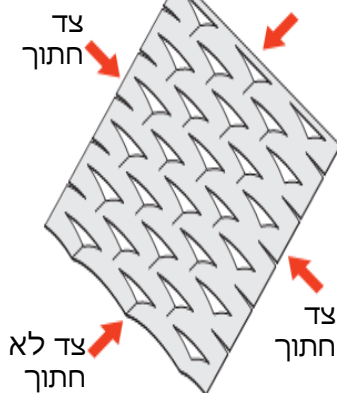

רשת Stadium Expanded - תיאור מוצר ושימושים

במראה קשקשי תלת ממד

- יצרן: FILS איטליה
- ניתן לקבל רשתות מאלומיניום או מפלדה במתיחה
- אפשרויות גימור: עבור אלומיניום: אלגון (= Anodize)
- עבור פלדה: גלון (= Galvanization)
- ניתן לקבל גוון RAL לפי דרישה
- מגוון רחב לאפשרויות יישום גבוהות:
- שימושים חיצוניים: חפיוי חוץ למבנים הצללות, גדרות ומעקות, מסתורי כביסה ואלמנטים מסתירים למזגנים ולמערכות קירור
- שימושים פנימיים: חפיו פנים, תקרות ושילוב גופי תאורה, מעקות, אלמנטים דקורטיביים, ועוד

- פתרון מצוין למרווחי עבודה גבוהים ויכולות תכנון רחבות: ניתן להזמין את הרשת בגדלים ובעוביים שונים ניתן לכופף ולרתך את הרשת לפרופילים שונים

אפיון הרשת Stadium

DL (מ"מ) רוחב עין רשת סימטרי	DC (מ"מ) גובה עין רשת סימטרי	av (מ"מ) רוחב פס הרשת	sp (מ"מ) עובי החומר	משקל פלדה kg/m ²	משקל אלומיניום kg/m ²	מידות רשת (מ"מ)	עובי פנל כולל מתיחה (מ"מ)	אחוז פתיחה רשת (~)
200	65	20.6	1.5	7.20	2.40	DL 1000 - 1250 - 1500 x DC 3000	28	56.0%
200	65	20.6	1.5	9.30	3.10			
200	65	20.6	3	14.00	4.60	DL 2000 - 2500 x DC 2500 max		

* מידות מקסימאליות להזמנה: DL 2500 X DC 1800
DL 1500 X DC 3000

אפשרויות חיבור וחיתוך בין פנלים ברשתות Expanded

חיתוך צד עם
רוחב קצה
מינימאלי

חיתוך צד עם
רוחב קצה
מינימאלי

הגדרת כיוון יישום של רשתות Expanded תלת ממדיות