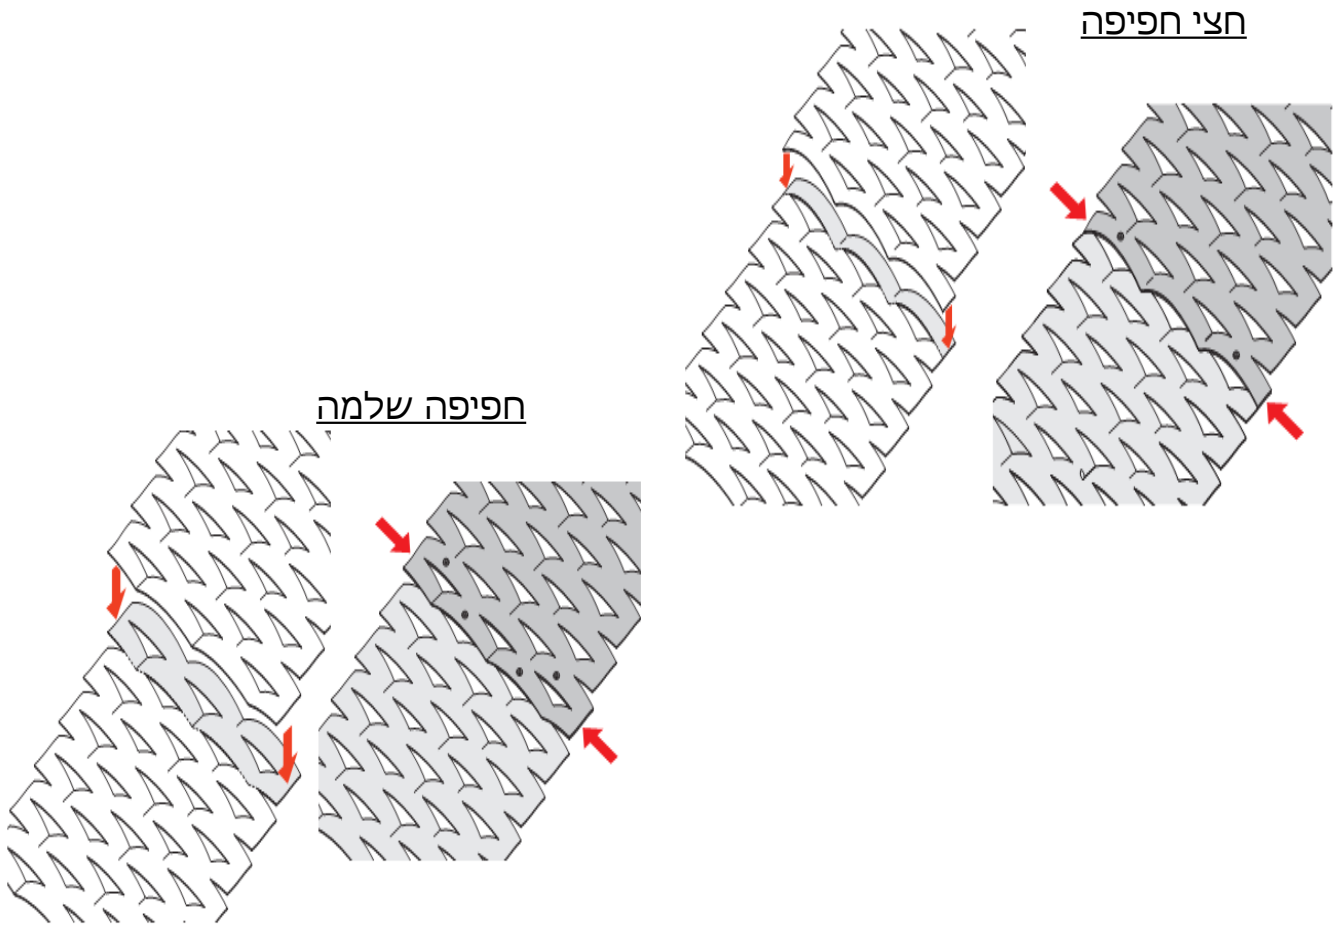

רשת Stadium Expanded - תיאור מוצר ושימושים

במראה קשקשי תלת ממד

- יצרן: FILS איטליה
- ניתן לקבל רשתות מאלומיניום או מפלדה במתיחה
- אפשרויות גימור: עבור אלומיניום: אלגון (= Anodize)
- עבור פלדה: גלון (= Galvanization)
- ניתן לקבל גוון RAL לפי דרישה
- מגוון רחב לאפשרויות יישום גבוהות:
- שימושים חיצוניים: חפיוי חוץ למבנים הצללות, גדרות ומעקות, מסתורי כביסה ואלמנטים מסתירים למזגנים ולמערכות קירור
- שימושים פנימיים: חפיו פנים, תקרות ושילוב גופי תאורה, מעקות, אלמנטים דקורטיביים, ועוד

- פתרון מצוין למרווחי עבודה גבוהים ויכולות תכנון רחבות: ניתן להזמין את הרשת בגדלים ובעוביים שונים ניתן לכופף ולרתך את הרשת לפרופילים שונים

אפיון הרשת Stadium

DL (מ"מ) רוחב עין רשת סימטרי	DC (מ"מ) גובה עין רשת סימטרי	av (מ"מ) רוחב פס הרשת	sp (מ"מ) עובי החומר	משקל פלדה kg/m ²	משקל אלומיניום kg/m ²	מידות רשת (מ"מ)	עובי פנל כולל מתיחה (מ"מ)	אחוז פתיחה רשת (~)
200	65	20.6	1.5	7.20	2.40	DL 1000 - 1250 - 1500 x DC 3000	28	56.0%
200	65	20.6	1.5	9.30	3.10			
200	65	20.6	3	14.00	4.60	DL 2000 - 2500 x DC 2500 max		

* מידות מקסימאליות להזמנה: DL 2500 X DC 1800
DL 1500 X DC 3000

אפשרויות חיבור וחיתוך בין פנלים ברשתות Expanded

חיתוך צד עם
רוחב קצה
מינימאלי

חיתוך צד עם
רוחב קצה
מינימאלי

הגדרת כיוון יישום של רשתות Expanded תלת ממדיות