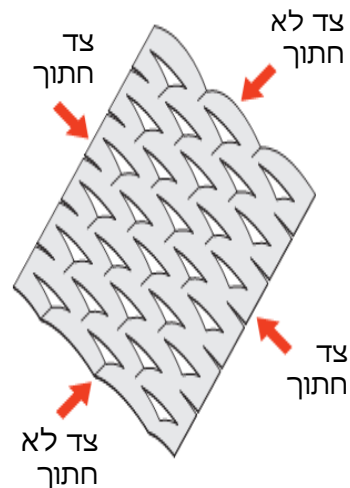

רשת Stadium Expanded - תיאור מוצר ושימושים

במראה קשקשי תלת ממד

- יצרן: FILS איטליה
- ניתן לקבל רשתות מאלומיניום או מפלדה במתיחה
- אפשרויות גימור: עבור אלומיניום: אלגון (= Anodize)
- עבור פלדה: גלון (= Galvanization)
- ניתן לקבל גוון RAL לפי דרישה
- מגוון רחב לאפשרויות יישום גבוהות:
- שימושים חיצוניים: חפיוי חוץ למבנים הצללות, גדרות ומעקות, מסתורי כביסה ואלמנטים מסתירים למזגנים ולמערכות קירור
- שימושים פנימיים: חפיו פנים, תקרות ושילוב גופי תאורה, מעקות, אלמנטים דקורטיביים, ועוד

- פתרון מצוין למרווחי עבודה גבוהים ויכולות תכנון רחבות: ניתן להזמין את הרשת בגדלים ובעוביים שונים ניתן לכופף ולרתך את הרשת לפרופילים שונים

אפיון הרשת Stadium

DL (מ"מ) רוחב עין רשת סימטרי	DC (מ"מ) גובה עין רשת סימטרי	av (מ"מ) רוחב פס הרשת	sp (מ"מ) עובי החומר	משקל פלדה kg/m ²	משקל אלומיניום kg/m ²	מידות רשת (מ"מ)	עובי פנל כולל מתיחה (מ"מ)	אחוז פתיחה רשת (~)
200	65	20.6	1.5	7.20	2.40	DL 1000 - 1250 - 1500 x DC 3000	28	56.0%
200	65	20.6	1.5	9.30	3.10			
200	65	20.6	3	14.00	4.60	DL 2000 - 2500 x DC 2500 max		

* מידות מקסימאליות להזמנה: DL 2500 X DC 1800
DL 1500 X DC 3000

אפשרויות חיבור וחיתוך בין פנלים ברשתות Expanded

חיתוך צד עם
רוחב קצה
מינימאלי

חיתוך צד עם
רוחב קצה
מינימאלי

הגדרת כיוון יישום של רשתות Expanded תלת ממדיות