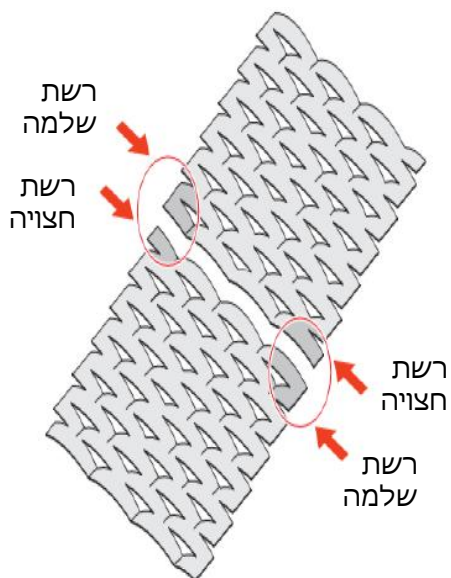

רשת Stadium Expanded - תיאור מוצר ושימושים

במראה קשקשי תלת ממד

- יצרן: FILS איטליה
- ניתן לקבל רשתות מאלומיניום או מפלדה במתיחה
- אפשרויות גימור: עבור אלומיניום: אלגון (= Anodize)
- עבור פלדה: גלון (= Galvanization)
- ניתן לקבל גוון RAL לפי דרישה
- מגוון רחב לאפשרויות יישום גבוהות:
- שימושים חיצוניים: חפיוי חוץ למבנים הצללות, גדרות ומעקות, מסתורי כביסה ואלמנטים מסתירים למזגנים ולמערכות קירור
- שימושים פנימיים: חפיו פנים, תקרות ושילוב גופי תאורה, מעקות, אלמנטים דקורטיביים, ועוד

- פתרון מצוין למרווחי עבודה גבוהים ויכולות תכנון רחבות: ניתן להזמין את הרשת בגדלים ובעוביים שונים ניתן לכופף ולרתך את הרשת לפרופילים שונים

אפיון הרשת Stadium

DL (מ"מ) רוחב עין רשת סימטרי	DC (מ"מ) גובה עין רשת סימטרי	av (מ"מ) רוחב פס הרשת	sp (מ"מ) עובי החומר	משקל פלדה kg/m ²	משקל אלומיניום kg/m ²	מידות רשת (מ"מ)	עובי פנל כולל מתיחה (מ"מ)	אחוז פתיחה רשת (~)
200	65	20.6	1.5	7.20	2.40	DL 1000 - 1250 - 1500 x DC 3000	28	56.0%
200	65	20.6	1.5	9.30	3.10			
200	65	20.6	3	14.00	4.60	DL 2000 - 2500 x DC 2500 max		

* מידות מקסימאליות להזמנה: DL 2500 X DC 1800
DL 1500 X DC 3000

אפשרויות חיבור וחיתוך בין פנלים ברשתות Expanded

חיתוך צד עם
רוחב קצה
מינימאלי

חיתוך צד עם
רוחב קצה
מינימאלי

הגדרת כיוון יישום של רשתות Expanded תלת ממדיות