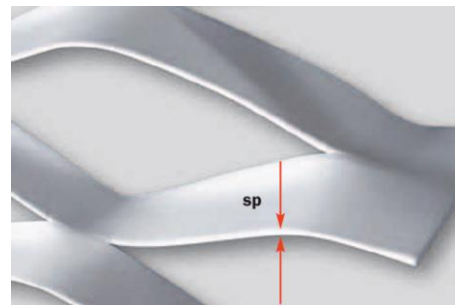

רשת Stadium Expanded - תיאור מוצר ושימושים

במראה קשקשי תלת ממד

- יצרן: FILS איטליה
- ניתן לקבל רשתות מאלומיניום או מפלדה במתיחה
- אפשרויות גימור: עבור אלומיניום: אלגון (= Anodize)
- עבור פלדה: גלון (= Galvanization)
- ניתן לקבל גוון RAL לפי דרישה
- מגוון רחב לאפשרויות יישום גבוהות:
- שימושים חיצוניים: חפיוי חוץ למבנים הצללות, גדרות ומעקות, מסתורי כביסה ואלמנטים מסתירים למזגנים ולמערכות קירור
- שימושים פנימיים: חפיו פנים, תקרות ושילוב גופי תאורה, מעקות, אלמנטים דקורטיביים, ועוד

- פתרון מצוין למרווחי עבודה גבוהים ויכולות תכנון רחבות: ניתן להזמין את הרשת בגדלים ובעוביים שונים ניתן לכופף ולרתך את הרשת לפרופילים שונים

אפיון הרשת Stadium

DL (מ"מ) רוחב עין רשת סימטרי	DC (מ"מ) גובה עין רשת סימטרי	av (מ"מ) רוחב פס הרשת	sp (מ"מ) עובי החומר	משקל פלדה kg/m ²	משקל אלומיניום kg/m ²	מידות רשת (מ"מ)	עובי פנל כולל מתיחה (מ"מ)	אחוז פתיחה רשת (~)
200	65	20.6	1.5	7.20	2.40	DL 1000 - 1250 - 1500 x DC 3000	28	56.0%
200	65	20.6	1.5	9.30	3.10			
200	65	20.6	3	14.00	4.60	DL 2000 - 2500 x DC 2500 max		

* מידות מקסימאליות להזמנה: DL 2500 X DC 1800
DL 1500 X DC 3000

אפשרויות חיבור וחיתוך בין פנלים ברשתות Expanded

חיתוך צד עם
רוחב קצה
מינימאלי

חיתוך צד עם
רוחב קצה
מינימאלי

הגדרת כיוון יישום של רשתות Expanded תלת ממדיות