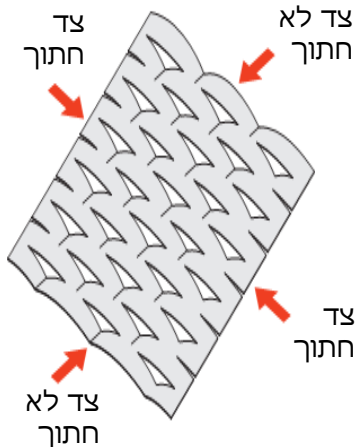

רשת Stadium Expanded - תיאור מוצר ושימושים

במראה קשקשי תלת ממד

- יצרן: FILS איטליה
- ניתן לקבל רשתות מאלומיניום או מפלדה במתיחה
- אפשרויות גימור: עבור אלומיניום: אלגון (= Anodize)
- עבור פלדה: גלון (= Galvanization)
- ניתן לקבל גוון RAL לפי דרישה
- מגוון רחב לאפשרויות יישום גבוהות:
- שימושים חיצוניים: חפיוי חוץ למבנים הצללות, גדרות ומעקות, מסתורי כביסה ואלמנטים מסתירים למזגנים ולמערכות קירור
- שימושים פנימיים: חפיו פנים, תקרות ושילוב גופי תאורה, מעקות, אלמנטים דקורטיביים, ועוד

- פתרון מצוין למרווחי עבודה גבוהים ויכולות תכנון רחבות: ניתן להזמין את הרשת בגדלים ובעוביים שונים ניתן לכופף ולרתך את הרשת לפרופילים שונים

אפיון הרשת Stadium

DL (מ"מ) רוחב עין רשת סימטרי	DC (מ"מ) גובה עין רשת סימטרי	av (מ"מ) רוחב פס הרשת	sp (מ"מ) עובי החומר	משקל פלדה kg/m ²	משקל אלומיניום kg/m ²	מידות רשת (מ"מ)	עובי פנל כולל מתיחה (מ"מ)	אחוז פתיחה רשת (~)
200	65	20.6	1.5	7.20	2.40	DL 1000 - 1250 - 1500 x DC 3000	28	56.0%
200	65	20.6	1.5	9.30	3.10			
200	65	20.6	3	14.00	4.60	DL 2000 - 2500 x DC 2500 max		

* מידות מקסימאליות להזמנה: DL 2500 X DC 1800
DL 1500 X DC 3000

אפשרויות חיבור וחיתוך בין פנלים ברשתות Expanded

חיתוך צד עם
רוחב קצה
מינימאלי

חיתוך צד עם
רוחב קצה
מינימאלי

הגדרת כיוון יישום של רשתות Expanded תלת ממדיות