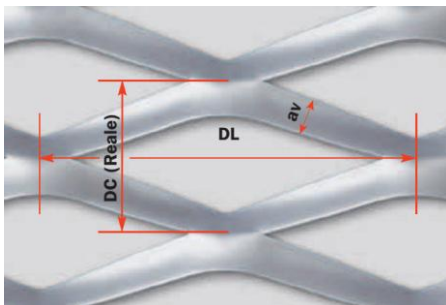

רשת Stadium Expanded - תיאור מוצר ושימושים

במראה קשקשי תלת ממד

- יצרן: FILS איטליה
- ניתן לקבל רשתות מאלומיניום או מפלדה במתיחה
- אפשרויות גימור: עבור אלומיניום: אלגון (= Anodize)
- עבור פלדה: גלון (= Galvanization)
- ניתן לקבל גוון RAL לפי דרישה
- מגוון רחב לאפשרויות יישום גבוהות:
- שימושים חיצוניים: חפיוי חוץ למבנים הצללות, גדרות ומעקות, מסתורי כביסה ואלמנטים מסתירים למזגנים ולמערכות קירור
- שימושים פנימיים: חפיו פנים, תקרות ושילוב גופי תאורה, מעקות, אלמנטים דקורטיביים, ועוד

- פתרון מצוין למרווחי עבודה גבוהים ויכולות תכנון רחבות: ניתן להזמין את הרשת בגדלים ובעוביים שונים ניתן לכופף ולרתך את הרשת לפרופילים שונים

אפיון הרשת Stadium

DL (מ"מ) רוחב עין רשת סימטרי	DC (מ"מ) גובה עין רשת סימטרי	av (מ"מ) רוחב פס הרשת	sp (מ"מ) עובי החומר	משקל פלדה kg/m ²	משקל אלומיניום kg/m ²	מידות רשת (מ"מ)	עובי פנל כולל מתיחה (מ"מ)	אחוז פתיחה רשת (~)
200	65	20.6	1.5	7.20	2.40	DL 1000 - 1250 - 1500 x DC 3000	28	56.0%
200	65	20.6	1.5	9.30	3.10			
200	65	20.6	3	14.00	4.60	DL 2000 - 2500 x DC 2500 max		

* מידות מקסימאליות להזמנה: DL 2500 X DC 1800
DL 1500 X DC 3000

אפשרויות חיבור וחיתוך בין פנלים ברשתות Expanded

חיתוך צד עם
רוחב קצה
מינימאלי

חיתוך צד עם
רוחב קצה
מינימאלי

הגדרת כיוון יישום של רשתות Expanded תלת ממדיות