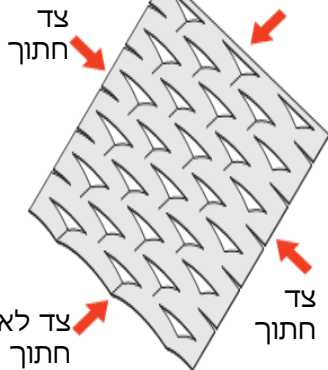

רשת Stadium Expanded - תיאור מוצר ושימושים

במראה קשקשי תלת ממד

- יצרן: FILS איטליה
- ניתן לקבל רשתות מאלומיניום או מפלדה במתיחה
- אפשרויות גימור: עבור אלומיניום: אלגון (= Anodize)
- עבור פלדה: גלון (= Galvanization)
- ניתן לקבל גוון RAL לפי דרישה
- מגוון רחב לאפשרויות יישום גבוהות:
- שימושים חיצוניים: חפיוי חוץ למבנים הצללות, גדרות ומעקות, מסתורי כביסה ואלמנטים מסתירים למזגנים ולמערכות קירור
- שימושים פנימיים: חפיו פנים, תקרות ושילוב גופי תאורה, מעקות, אלמנטים דקורטיביים, ועוד

- פתרון מצוין למרווחי עבודה גבוהים ויכולות תכנון רחבות: ניתן להזמין את הרשת בגדלים ובעוביים שונים ניתן לכופף ולרתך את הרשת לפרופילים שונים

אפיון הרשת Stadium

DL (מ"מ) רוחב עין רשת סימטרי	DC (מ"מ) גובה עין רשת סימטרי	av (מ"מ) רוחב פס הרשת	sp (מ"מ) עובי החומר	משקל פלדה kg/m ²	משקל אלומיניום kg/m ²	מידות רשת (מ"מ)	עובי פנל כולל מתיחה (מ"מ)	אחוז פתיחה רשת (~)
200	65	20.6	1.5	7.20	2.40	DL 1000 - 1250 - 1500 x DC 3000	28	56.0%
200	65	20.6	1.5	9.30	3.10			
200	65	20.6	3	14.00	4.60	DL 2000 - 2500 x DC 2500 max		

* מידות מקסימאליות להזמנה: DL 2500 X DC 1800
DL 1500 X DC 3000

אפשרויות חיבור וחיתוך בין פנלים ברשתות Expanded

חיתוך צד עם
רוחב קצה
מינימאלי

חיתוך צד עם
רוחב קצה
מינימאלי

הגדרת כיוון יישום של רשתות Expanded תלת ממדיות