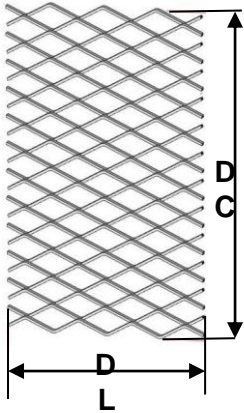

רשת Stadium Expanded - תיאור מוצר ושימושים

במראה קשקשי תלת ממד

- יצרן: FILS איטליה
- ניתן לקבל רשתות מאלומיניום או מפלדה במתיחה
- אפשרויות גימור: עבור אלומיניום: אלגון (= Anodize)
- עבור פלדה: גלון (= Galvanization)
- ניתן לקבל גוון RAL לפי דרישה
- מגוון רחב לאפשרויות יישום גבוהות:
- שימושים חיצוניים: חפיוי חוץ למבנים הצללות, גדרות ומעקות, מסתורי כביסה ואלמנטים מסתירים למזגנים ולמערכות קירור
- שימושים פנימיים: חפיו פנים, תקרות ושילוב גופי תאורה, מעקות, אלמנטים דקורטיביים, ועוד

- פתרון מצוין למרווחי עבודה גבוהים ויכולות תכנון רחבות: ניתן להזמין את הרשת בגדלים ובעוביים שונים ניתן לכופף ולרתך את הרשת לפרופילים שונים

אפיון הרשת Stadium

DL (מ"מ) רוחב עין רשת סימטרי	DC (מ"מ) גובה עין רשת סימטרי	av (מ"מ) רוחב פס הרשת	sp (מ"מ) עובי החומר	משקל פלדה kg/m ²	משקל אלומיניום kg/m ²	מידות רשת (מ"מ)	עובי פנל כולל מתיחה (מ"מ)	אחוז פתיחה רשת (~)
200	65	20.6	1.5	7.20	2.40	DL 1000 - 1250 - 1500 x DC 3000	28	56.0%
200	65	20.6	1.5	9.30	3.10			
200	65	20.6	3	14.00	4.60	DL 2000 - 2500 x DC 2500 max		

* מידות מקסימאליות להזמנה: DL 2500 X DC 1800
DL 1500 X DC 3000

אפשרויות חיבור וחיתוך בין פנלים ברשתות Expanded

חיתוך צד עם
רוחב קצה
מינימאלי

חיתוך צד עם
רוחב קצה
מינימאלי

הגדרת כיוון יישום של רשתות Expanded תלת ממדיות