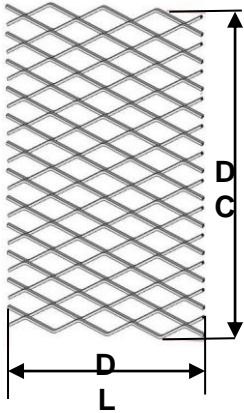

רשת Greca Expanded - תיאור מוצר ושימושים

במראה קשקשי תלת ממד

- יצרן: FILS איטליה
- ניתן לקבל רשתות מאלומיניום או מפלדה במתיחה
- אפשרויות גימור: עבור אלומיניום: אלגון (= Anodize)
- עבור פלדה: גלון (= Galvanization)
- ניתן לקבל גוון RAL לפי דרישה

פתרון מצוין למרווחי עבודה גבוהים ויכולות תכנון רחבות:

ניתן להזמין את הרשת בגדלים ובעוביים שונים
ניתן לכופף ולרתך את הרשת לפרופילים שונים

אפיון הרשת Greca

DL (מ"מ) רוחב עין רשת סימטרי	DC (מ"מ) גובה עין רשת סימטרי	av (מ"מ) רוחב פס הרשת	sp (מ"מ) עובי החומר	משקל פלדה kg/m ²	משקל אלומיניום kg/m ²	מידות רשת (מ"מ)	עובי פנל כולל מתיחה (מ"מ)	אחוז פתיחה רשת (~)
100	40	4	2	8.30	2.90	DL 1000 x DC 2000 DL 1250 x DC 2500 DL 1500 x DC 3000 DL 2000 - 2500 x DC 2500 max	7	52.0%
100	40	4	3	12.50	4.30			

* מידות מקסימאליות להזמנה: DL 2500 X DC 1800
DL 1500 X DC 3000

אפשרויות חיבור וחיתוך בין פנלים ברשתות Expanded

הגדרת כיוון יישום של רשתות Expanded תלת ממדיות