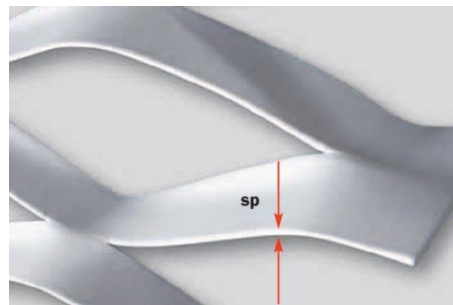

רשת Greca Expanded - תיאור מוצר ושימושים

במראה קשקשי תלת ממד

- יצרן: FILS איטליה
- ניתן לקבל רשתות מאלומיניום או מפלדה במתיחה
- אפשרויות גימור: עבור אלומיניום: אלגון (= Anodize)
- עבור פלדה: גלון (= Galvanization)
- ניתן לקבל גוון RAL לפי דרישה

פתרון מצוין למרווחי עבודה גבוהים ויכולות תכנון רחבות:

ניתן להזמין את הרשת בגדלים ובעוביים שונים
ניתן לכופף ולרתך את הרשת לפרופילים שונים

אפיון הרשת Greca

DL (מ"מ) רוחב עין רשת סימטרי	DC (מ"מ) גובה עין רשת סימטרי	av (מ"מ) רוחב פס הרשת	sp (מ"מ) עובי החומר	משקל פלדה kg/m ²	משקל אלומיניום kg/m ²	מידות רשת (מ"מ)	עובי פנל כולל מתיחה (מ"מ)	אחוז פתיחה רשת (~)
100	40	4	2	8.30	2.90	DL 1000 x DC 2000 DL 1250 x DC 2500 DL 1500 x DC 3000 DL 2000 - 2500 x DC 2500 max	7	52.0%
100	40	4	3	12.50	4.30			

* מידות מקסימאליות להזמנה: DL 2500 X DC 1800
DL 1500 X DC 3000

אפשרויות חיבור וחיתוך בין פנלים ברשתות Expanded

הגדרת כיוון יישום של רשתות Expanded תלת ממדיות