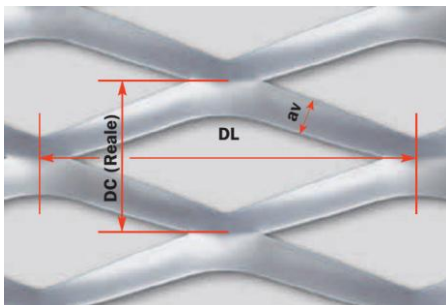

רשת Greca Expanded - תיאור מוצר ושימושים

במראה קשקשי תלת ממד

- יצרן: FILS איטליה
- ניתן לקבל רשתות מאלומיניום או מפלדה במתיחה
- אפשרויות גימור: עבור אלומיניום: אלגון (= Anodize)
- עבור פלדה: גלון (= Galvanization)
- ניתן לקבל גוון RAL לפי דרישה

פתרון מצוין למרווחי עבודה גבוהים ויכולות תכנון רחבות:

ניתן להזמין את הרשת בגדלים ובעוביים שונים
ניתן לכופף ולרתך את הרשת לפרופילים שונים

אפיון הרשת Greca

DL (מ"מ) רוחב עין רשת סימטרי	DC (מ"מ) גובה עין רשת סימטרי	av (מ"מ) רוחב פס הרשת	sp (מ"מ) עובי החומר	משקל פלדה kg/m ²	משקל אלומיניום kg/m ²	מידות רשת (מ"מ)	עובי פנל כולל מתיחה (מ"מ)	אחוז פתיחה רשת (~)
100	40	4	2	8.30	2.90	DL 1000 x DC 2000 DL 1250 x DC 2500 DL 1500 x DC 3000 DL 2000 - 2500 x DC 2500 max	7	52.0%
100	40	4	3	12.50	4.30			

* מידות מקסימאליות להזמנה: DL 2500 X DC 1800
DL 1500 X DC 3000

אפשרויות חיבור וחיתוך בין פנלים ברשתות Expanded

הגדרת כיוון יישום של רשתות Expanded תלת ממדיות