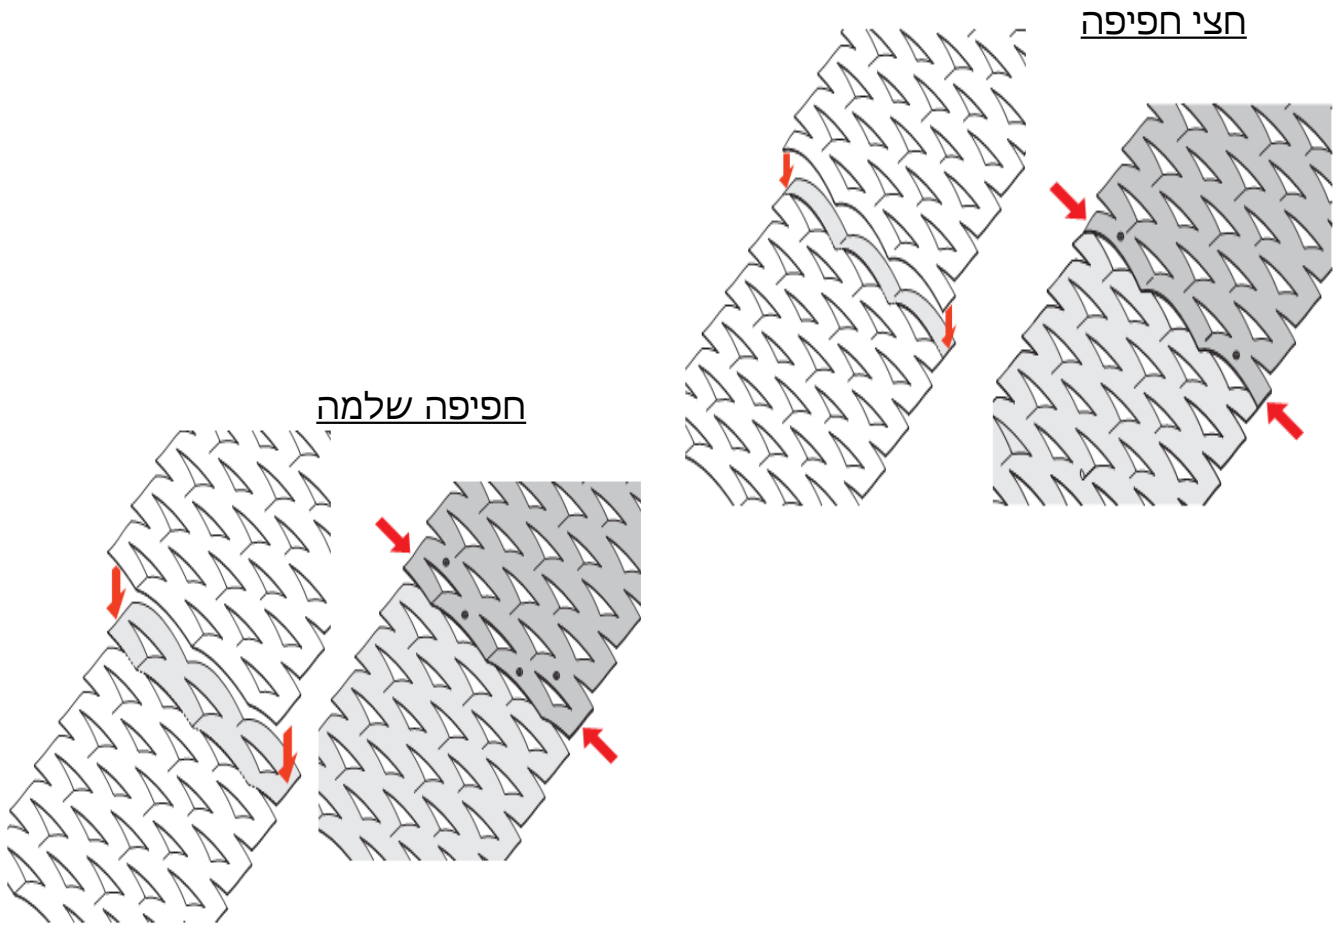

פתרון מצוין למרווחי עבודה גבוהים ויכולות תכנון רחבות:

ניתן להזמין את הרשת בגדלים ובעוביים שונים
ניתן לכופף ולרתך את הרשת לפרופילים שונים

אפיון הרשת Greca

DL (מ"מ) רוחב עין רשת סימטרי	DC (מ"מ) גובה עין רשת סימטרי	av (מ"מ) רוחב פס הרשת	sp (מ"מ) עובי החומר	משקל פלדה kg/m ²	משקל אלומיניום kg/m ²	מידות רשת (מ"מ)	עובי פנל כולל מתיחה (מ"מ)	אחוז פתיחה רשת (~)
100	40	4	2	8.30	2.90	DL 1000 x DC 2000 DL 1250 x DC 2500 DL 1500 x DC 3000 DL 2000 - 2500 x DC 2500 max	7	52.0%
100	40	4	3	12.50	4.30			

* מידות מקסימאליות להזמנה: DL 2500 X DC 1800
DL 1500 X DC 3000

אפשרויות חיבור וחיתוך בין פנלים ברשתות Expanded

הגדרת כיוון יישום של רשתות Expanded תלת ממדיות