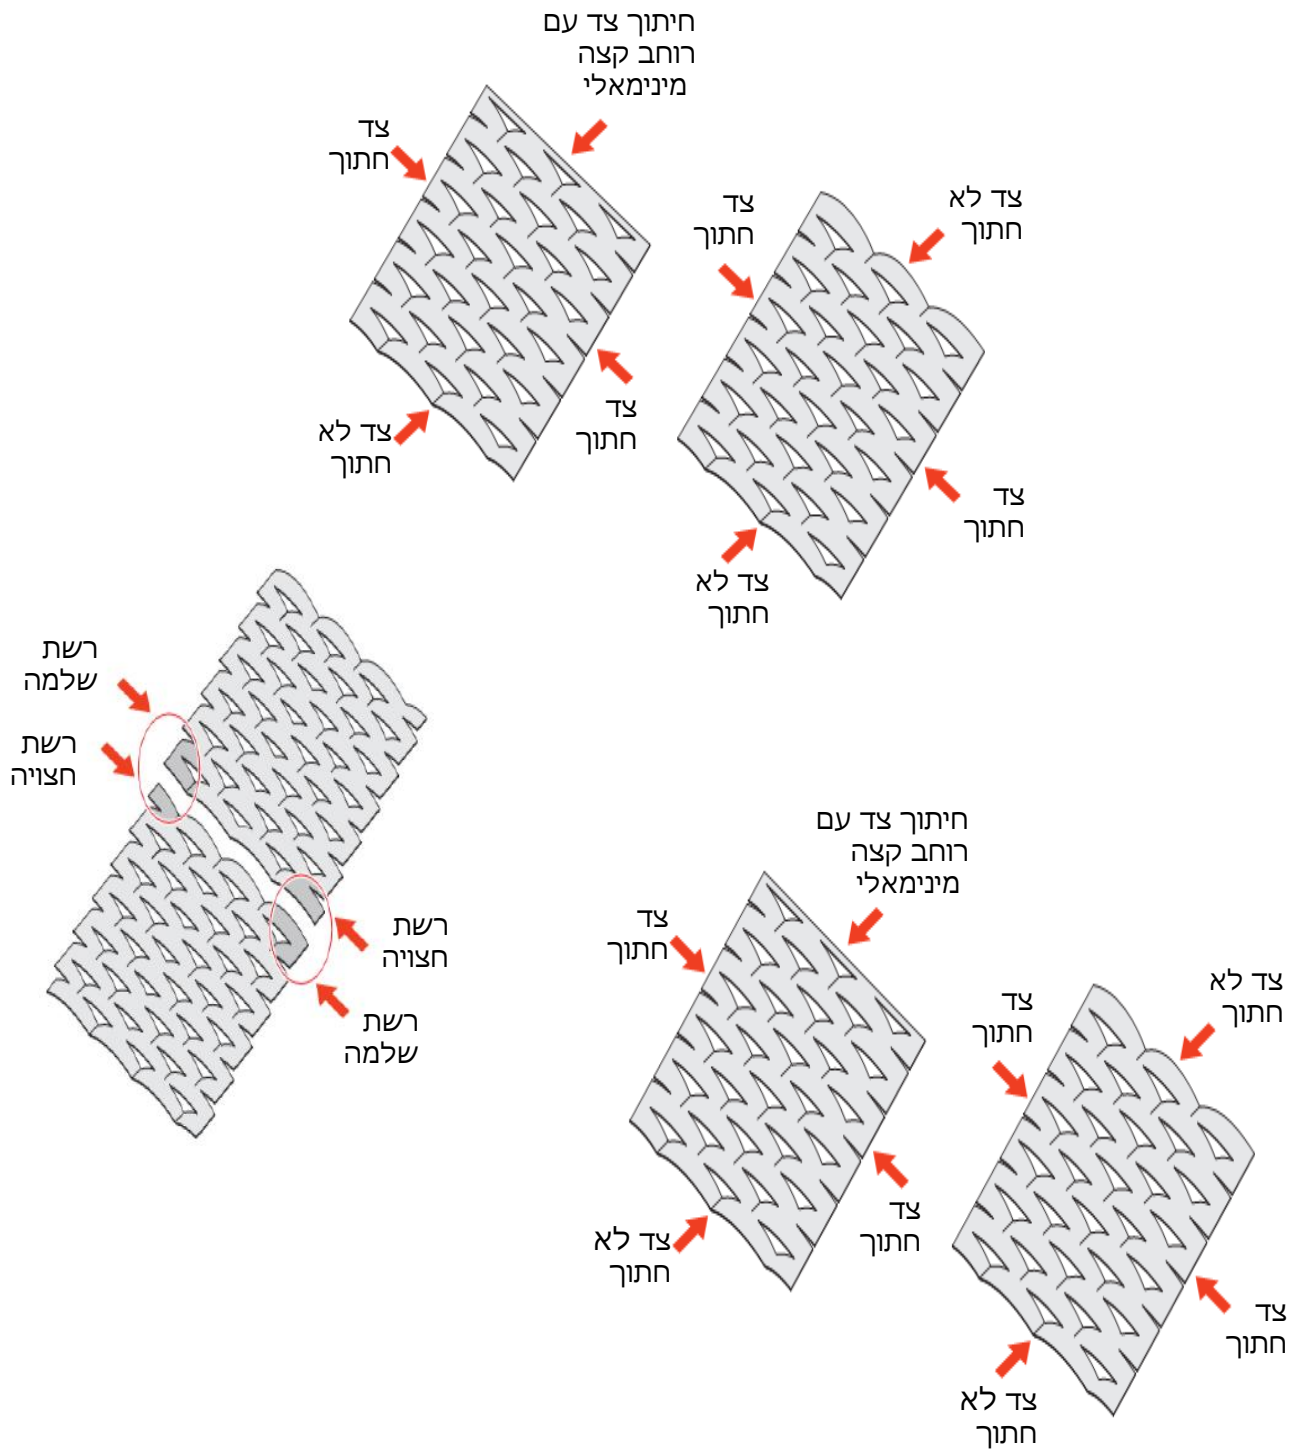

פתרון מצוין למרווחי עבודה גבוהים ויכולות תכנון רחבות:

ניתן להזמין את הרשת בגדלים ובעוביים שונים
ניתן לכופף ולרתך את הרשת לפרופילים שונים

אפיון הרשת Greca

DL (מ"מ) רוחב עין רשת סימטרי	DC (מ"מ) גובה עין רשת סימטרי	av (מ"מ) רוחב פס הרשת	sp (מ"מ) עובי החומר	משקל פלדה kg/m ²	משקל אלומיניום kg/m ²	מידות רשת (מ"מ)	עובי פנל כולל מתיחה (מ"מ)	אחוז פתיחה רשת (~)
100	40	4	2	8.30	2.90	DL 1000 x DC 2000 DL 1250 x DC 2500 DL 1500 x DC 3000 DL 2000 - 2500 x DC 2500 max	7	52.0%
100	40	4	3	12.50	4.30			

* מידות מקסימאליות להזמנה: DL 2500 X DC 1800
DL 1500 X DC 3000

אפשרויות חיבור וחיתוך בין פנלים ברשתות Expanded

הגדרת כיוון יישום של רשתות Expanded תלת ממדיות