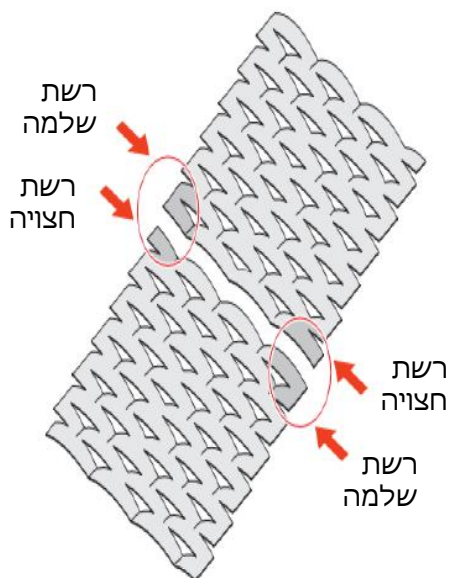

רשת Ambasciata Expanded - תיאור מוצר ושימושים

במראה קשקשי תלת ממד

- יצרן: FILS איטליה
- ניתן לקבל רשתות מאלומיניום או מפלדה במתיחה
- אפשרויות גימור: עבור אלומיניום: אלגון (= Anodize)
- עבור פלדה: גלון (= Galvanization)
- ניתן לקבל גוון RAL לפי דרישה
- מגוון רחב לאפשרויות יישום גבוהות:

ניתן להזמין את הרשת בגדלים ובעוביים שונים
ניתן לכופף ולרתך את הרשת לפרופילים שונים

אפיון הרשת Ambasciata

DL (מ"מ) רוחב עין רשת סימטרי	DC (מ"מ) גובה עין רשת סימטרי	av (מ"מ) רוחב פס הרשת	sp (מ"מ) עובי החומר	משקל פלדה kg/m ²	משקל אלומיניום kg/m ²	מידות רשת (מ"מ)	עובי פנל כולל מתיחה (מ"מ)	אחוז פתיחה חזית רשת (%)
110	40	24	1.5	10.60	3.60	DL 1000 - 1250 - 1500 x DC 3000	18	16.0%
110	40	24	2	14.10	DL 2000 - 2500 x DC 1600 max			
110	40	24	3	21.10	7.00			

* מידות מקסימאליות להזמנה: DL 2500 X DC 1800
DL 1500 X DC 3000

אפשרויות חיבור וחיתוך בין פנלים ברשתות Expanded

חיתוך צד עם
רוחב קצה
מינימאלי

חיתוך צד עם
רוחב קצה
מינימאלי

הגדרת כיוון יישום של רשתות Expanded תלת ממדיות