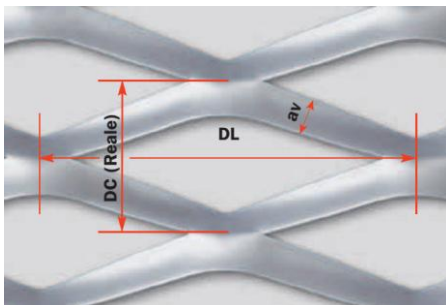

רשת Ambasciata Expanded - תיאור מוצר ושימושים

במראה קשקשי תלת ממד

- יצרן: FILS איטליה
- ניתן לקבל רשתות מאלומיניום או מפלדה במתיחה
- אפשרויות גימור: עבור אלומיניום: אלגון (= Anodize)
- עבור פלדה: גלון (= Galvanization)
- ניתן לקבל גוון RAL לפי דרישה
- מגוון רחב לאפשרויות יישום גבוהות:

ניתן להזמין את הרשת בגדלים ובעוביים שונים
ניתן לכופף ולרתך את הרשת לפרופילים שונים

אפיון הרשת Ambasciata

DL (מ"מ) רוחב עין רשת סימטרי	DC (מ"מ) גובה עין רשת סימטרי	av (מ"מ) רוחב פס הרשת	sp (מ"מ) עובי החומר	משקל פלדה kg/m ²	משקל אלומיניום kg/m ²	מידות רשת (מ"מ)	עובי פנל כולל מתיחה (מ"מ)	אחוז פתיחה חזית רשת (%)
110	40	24	1.5	10.60	3.60	DL 1000 - 1250 - 1500 x DC 3000	18	16.0%
110	40	24	2	14.10	DL 2000 - 2500 x DC 1600 max			
110	40	24	3	21.10	7.00			

* מידות מקסימאליות להזמנה: DL 2500 X DC 1800
DL 1500 X DC 3000

אפשרויות חיבור וחיתוך בין פנלים ברשתות Expanded

חיתוך צד עם
רוחב קצה
מינימאלי

חיתוך צד עם
רוחב קצה
מינימאלי

הגדרת כיוון יישום של רשתות Expanded תלת ממדיות