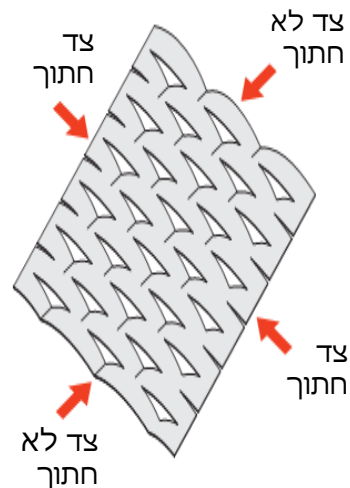

רשת Ambasciata Expanded - תיאור מוצר ושימושים

במראה קשקשי תלת ממד

- יצרן: FILS איטליה
- ניתן לקבל רשתות מאלומיניום או מפלדה במתיחה
- אפשרויות גימור: עבור אלומיניום: אלגון (= Anodize)
- עבור פלדה: גלון (= Galvanization)
- ניתן לקבל גוון RAL לפי דרישה
- מגוון רחב לאפשרויות יישום גבוהות:

שימושים חיצוניים: חיפוי חוץ למבנים הצללות, גדרות ומעקות, מסתורי כביסה ואלמנטים מסתירים למזגנים ולמערכות קירור

שימושים פנימיים: חיפוי פנים, תקרות ושילוב גופי תאורה, מעקות, אלמנטים דקורטיביים, ועוד

- פתרון מצוין למרווחי עבודה גבוהים ויכולות תכנון רחבות:

ניתן להזמין את הרשת בגדלים ובעוביים שונים
ניתן לכופף ולרתך את הרשת לפרופילים שונים

אפיון הרשת Ambasciata

DL (מ"מ) רוחב עין רשת סימטרי	DC (מ"מ) גובה עין רשת סימטרי	av (מ"מ) רוחב פס הרשת	sp (מ"מ) עובי החומר	משקל פלדה kg/m ²	משקל אלומיניום kg/m ²	מידות רשת (מ"מ)	עובי פנל כולל מתיחה (מ"מ)	אחוז פתיחה חזית רשת (%)
110	40	24	1.5	10.60	3.60	DL 1000 - 1250 - 1500 x DC 3000	18	16.0%
110	40	24	2	14.10	DL 2000 - 2500 x DC 1600 max			
110	40	24	3	21.10	7.00			

* מידות מקסימאליות להזמנה: DL 2500 X DC 1800
DL 1500 X DC 3000

אפשרויות חיבור וחיתוך בין פנלים ברשתות Expanded

חיתוך צד עם
רוחב קצה
מינימאלי

חיתוך צד עם
רוחב קצה
מינימאלי

הגדרת כיוון יישום של רשתות Expanded תלת ממדיות