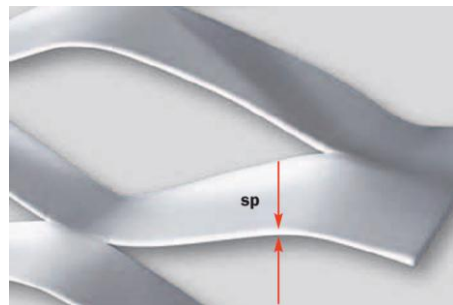

רשת Ambasciata Expanded - תיאור מוצר ושימושים

במראה קשקשי תלת ממד

- יצרן: FILS איטליה
- ניתן לקבל רשתות מאלומיניום או מפלדה במתיחה
- אפשרויות גימור: עבור אלומיניום: אלגון (= Anodize)
- עבור פלדה: גלון (= Galvanization)
- ניתן לקבל גוון RAL לפי דרישה
- מגוון רחב לאפשרויות יישום גבוהות:

ניתן להזמין את הרשת בגדלים ובעוביים שונים
ניתן לכופף ולרתך את הרשת לפרופילים שונים

אפיון הרשת Ambasciata

DL (מ"מ) רוחב עין רשת סימטרי	DC (מ"מ) גובה עין רשת סימטרי	av (מ"מ) רוחב פס הרשת	sp (מ"מ) עובי החומר	משקל פלדה kg/m ²	משקל אלומיניום kg/m ²	מידות רשת (מ"מ)	עובי פנל כולל מתיחה (מ"מ)	אחוז פתיחה חזית רשת (%)
110	40	24	1.5	10.60	3.60	DL 1000 - 1250 - 1500 x DC 3000	18	16.0%
110	40	24	2	14.10	DL 2000 - 2500 x DC 1600 max			
110	40	24	3	21.10	7.00			

* מידות מקסימאליות להזמנה: DL 2500 X DC 1800
DL 1500 X DC 3000

אפשרויות חיבור וחיתוך בין פנלים ברשתות Expanded

חיתוך צד עם
רוחב קצה
מינימאלי

חיתוך צד עם
רוחב קצה
מינימאלי

הגדרת כיוון יישום של רשתות Expanded תלת ממדיות