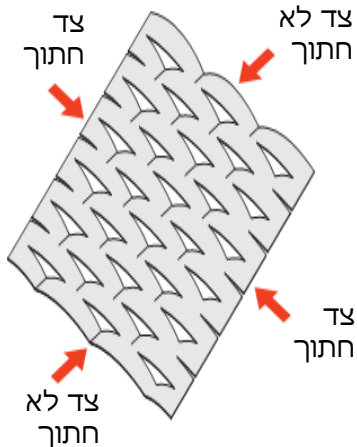

רשת Ambasciata Expanded - תיאור מוצר ושימושים

במראה קשקשי תלת ממד

- יצרן: FILS איטליה
- ניתן לקבל רשתות מאלומיניום או מפלדה במתיחה
- אפשרויות גימור: עבור אלומיניום: אלגון (= Anodize)
- עבור פלדה: גלון (= Galvanization)
- ניתן לקבל גוון RAL לפי דרישה
- מגוון רחב לאפשרויות יישום גבוהות:

שימושים חיצוניים: חיפוי חוץ למבנים הצללות, גדרות ומעקות, מסתורי כביסה ואלמנטים מסתירים למזגנים ולמערכות קירור

שימושים פנימיים: חיפוי פנים, תקרות ושילוב גופי תאורה, מעקות, אלמנטים דקורטיביים, ועוד

- פתרון מצוין למרווחי עבודה גבוהים ויכולות תכנון רחבות:

ניתן להזמין את הרשת בגדלים ובעוביים שונים
ניתן לכופף ולרתך את הרשת לפרופילים שונים

אפיון הרשת Ambasciata

DL (מ"מ) רוחב עין רשת סימטרי	DC (מ"מ) גובה עין רשת סימטרי	av (מ"מ) רוחב פס הרשת	sp (מ"מ) עובי החומר	משקל פלדה kg/m ²	משקל אלומיניום kg/m ²	מידות רשת (מ"מ)	עובי פנל כולל מתיחה (מ"מ)	אחוז פתיחה חזית רשת (%)
110	40	24	1.5	10.60	3.60	DL 1000 - 1250 - 1500 x DC 3000	18	16.0%
110	40	24	2	14.10	DL 2000 - 2500 x DC 1600 max			
110	40	24	3	21.10	7.00			

* מידות מקסימאליות להזמנה: DL 2500 X DC 1800
DL 1500 X DC 3000

אפשרויות חיבור וחיתוך בין פנלים ברשתות Expanded

חיתוך צד עם
רוחב קצה
מינימאלי

חיתוך צד עם
רוחב קצה
מינימאלי

הגדרת כיוון יישום של רשתות Expanded תלת ממדיות