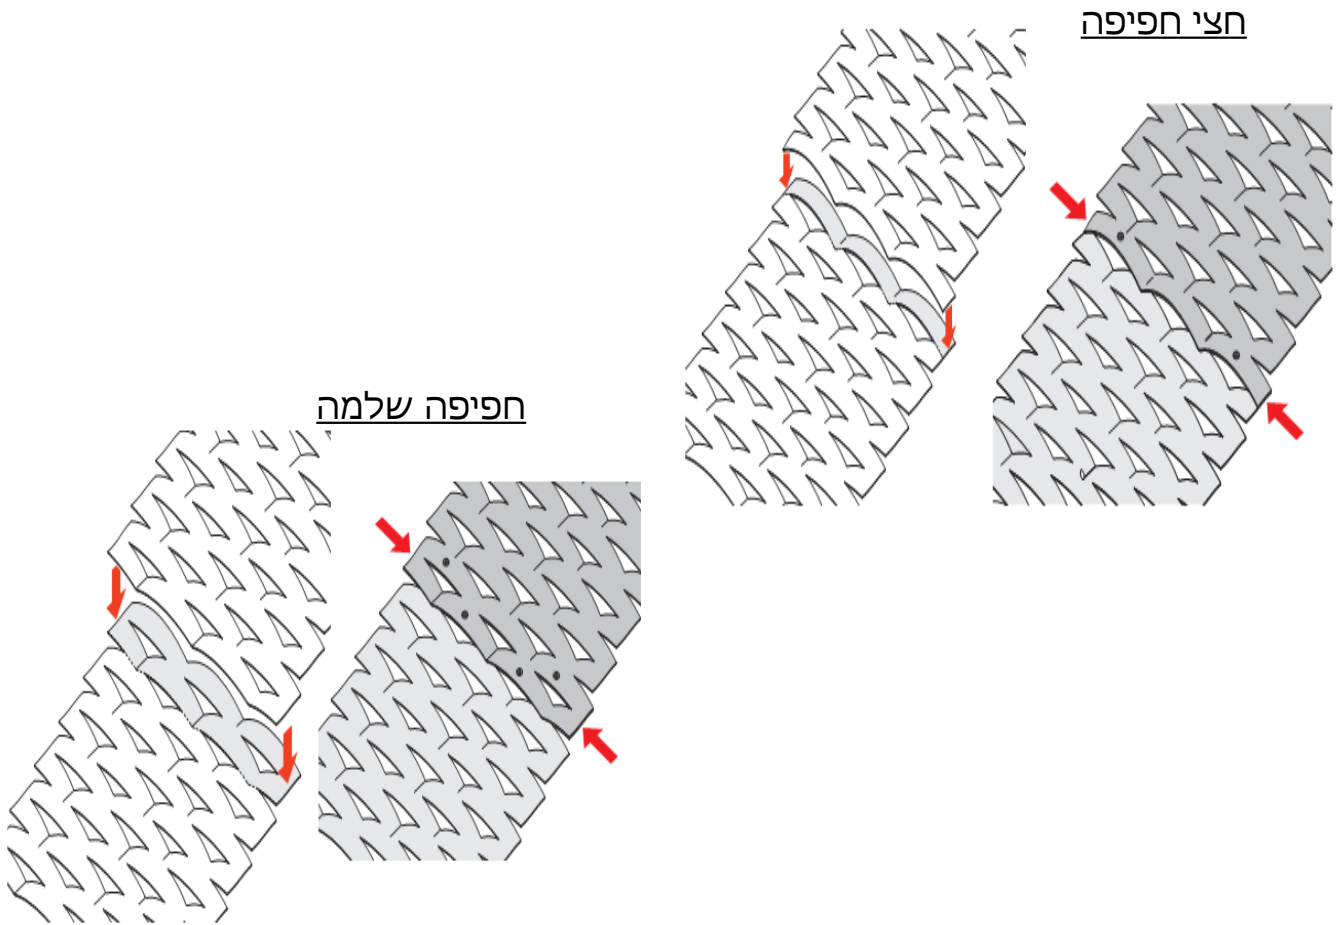

ניתן להזמין את הרשת בגדלים ובעוביים שונים
ניתן לכופף ולרתך את הרשת לפרופילים שונים

אפיון הרשת Ambasciata

DL (מ"מ) רוחב עין רשת סימטרי	DC (מ"מ) גובה עין רשת סימטרי	av (מ"מ) רוחב פס הרשת	sp (מ"מ) עובי החומר	משקל פלדה kg/m ²	משקל אלומיניום kg/m ²	מידות רשת (מ"מ)	עובי פנל כולל מתיחה (מ"מ)	אחוז פתיחה חזית רשת (%)
110	40	24	1.5	10.60	3.60	DL 1000 - 1250 - 1500 x DC 3000	18	16.0%
110	40	24	2	14.10	DL 2000 - 2500 x DC 1600 max			
110	40	24	3	21.10	7.00			

* מידות מקסימאליות להזמנה: DL 2500 X DC 1800
DL 1500 X DC 3000

אפשרויות חיבור וחיתוך בין פנלים ברשתות Expanded

חיתוך צד עם
רוחב קצה
מינימאלי

חיתוך צד עם
רוחב קצה
מינימאלי

הגדרת כיוון יישום של רשתות Expanded תלת ממדיות