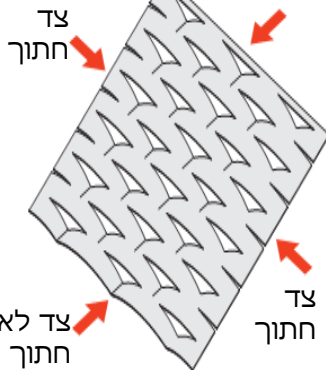

רשת Ambasciata Expanded - תיאור מוצר ושימושים

במראה קשקשי תלת ממד

- יצרן: FILS איטליה
- ניתן לקבל רשתות מאלומיניום או מפלדה במתיחה
- אפשרויות גימור: עבור אלומיניום: אלגון (= Anodize)
- עבור פלדה: גלון (= Galvanization)
- ניתן לקבל גוון RAL לפי דרישה
- מגוון רחב לאפשרויות יישום גבוהות:

שימושים חיצוניים: חיפוי חוץ למבנים הצללות, גדרות ומעקות, מסתורי כביסה ואלמנטים מסתירים למזגנים ולמערכות קירור

שימושים פנימיים: חיפוי פנים, תקרות ושילוב גופי תאורה, מעקות, אלמנטים דקורטיביים, ועוד

- פתרון מצוין למרווחי עבודה גבוהים ויכולות תכנון רחבות:

ניתן להזמין את הרשת בגדלים ובעוביים שונים
ניתן לכופף ולרתך את הרשת לפרופילים שונים

אפיון הרשת Ambasciata

DL (מ"מ) רוחב עין רשת סימטרי	DC (מ"מ) גובה עין רשת סימטרי	av (מ"מ) רוחב פס הרשת	sp (מ"מ) עובי החומר	משקל פלדה kg/m ²	משקל אלומיניום kg/m ²	מידות רשת (מ"מ)	עובי פנל כולל מתיחה (מ"מ)	אחוז פתיחה חזית רשת (%)
110	40	24	1.5	10.60	3.60	DL 1000 - 1250 - 1500 x DC 3000	18	16.0%
110	40	24	2	14.10	DL 2000 - 2500 x DC 1600 max			
110	40	24	3	21.10	7.00			

* מידות מקסימאליות להזמנה: DL 2500 X DC 1800
DL 1500 X DC 3000

אפשרויות חיבור וחיתוך בין פנלים ברשתות Expanded

חיתוך צד עם
רוחב קצה
מינימאלי

חיתוך צד עם
רוחב קצה
מינימאלי

הגדרת כיוון יישום של רשתות Expanded תלת ממדיות