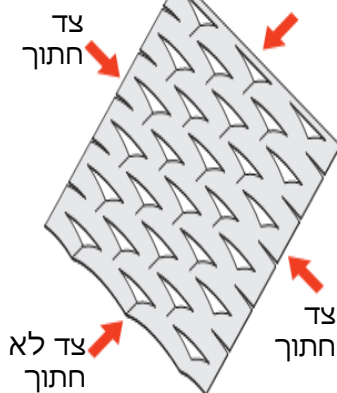

רשת Ambasciata Expanded - תיאור מוצר ושימושים

במראה קשקשי תלת ממד

- יצרן: FILS איטליה
- ניתן לקבל רשתות מאלומיניום או מפלדה במתיחה
- אפשרויות גימור: עבור אלומיניום: אלגון (= Anodize)
- עבור פלדה: גלון (= Galvanization)
- ניתן לקבל גוון RAL לפי דרישה
- מגוון רחב לאפשרויות יישום גבוהות:

שימושים חיצוניים: חיפוי חוץ למבנים הצללות, גדרות ומעקות, מסתורי כביסה ואלמנטים מסתירים למזגנים ולמערכות קירור

שימושים פנימיים: חיפוי פנים, תקרות ושילוב גופי תאורה, מעקות, אלמנטים דקורטיביים, ועוד

- פתרון מצוין למרווחי עבודה גבוהים ויכולות תכנון רחבות:

ניתן להזמין את הרשת בגדלים ובעוביים שונים
ניתן לכופף ולרתך את הרשת לפרופילים שונים

אפיון הרשת Ambasciata

DL (מ"מ) רוחב עין רשת סימטרי	DC (מ"מ) גובה עין רשת סימטרי	av (מ"מ) רוחב פס הרשת	sp (מ"מ) עובי החומר	משקל פלדה kg/m ²	משקל אלומיניום kg/m ²	מידות רשת (מ"מ)	עובי פנל כולל מתיחה (מ"מ)	אחוז פתיחה חזית רשת (%)
110	40	24	1.5	10.60	3.60	DL 1000 - 1250 - 1500 x DC 3000	18	16.0%
110	40	24	2	14.10	DL 2000 - 2500 x DC 1600 max			
110	40	24	3	21.10	7.00			

* מידות מקסימאליות להזמנה: DL 2500 X DC 1800
DL 1500 X DC 3000

אפשרויות חיבור וחיתוך בין פנלים ברשתות Expanded

חיתוך צד עם
רוחב קצה
מינימאלי

חיתוך צד עם
רוחב קצה
מינימאלי

הגדרת כיוון יישום של רשתות Expanded תלת ממדיות