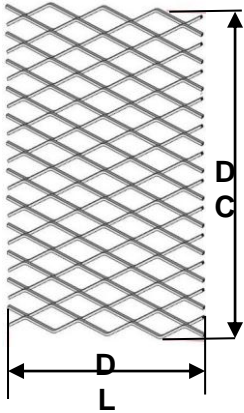

רשת Ambasciata Expanded - תיאור מוצר ושימושים

במראה קשקשי תלת ממד

- יצרן: FILS איטליה
- ניתן לקבל רשתות מאלומיניום או מפלדה במתיחה
- אפשרויות גימור: עבור אלומיניום: אלגון (= Anodize)
- עבור פלדה: גלון (= Galvanization)
- ניתן לקבל גוון RAL לפי דרישה
- מגוון רחב לאפשרויות יישום גבוהות:

ניתן להזמין את הרשת בגדלים ובעוביים שונים
ניתן לכופף ולרתך את הרשת לפרופילים שונים

אפיון הרשת Ambasciata

DL (מ"מ) רוחב עין רשת סימטרי	DC (מ"מ) גובה עין רשת סימטרי	av (מ"מ) רוחב פס הרשת	sp (מ"מ) עובי החומר	משקל פלדה kg/m ²	משקל אלומיניום kg/m ²	מידות רשת (מ"מ)	עובי פנל כולל מתיחה (מ"מ)	אחוז פתיחה חזית רשת (%)
110	40	24	1.5	10.60	3.60	DL 1000 - 1250 - 1500 x DC 3000	18	16.0%
110	40	24	2	14.10	DL 2000 - 2500 x DC 1600 max			
110	40	24	3	21.10	7.00			

* מידות מקסימאליות להזמנה: DL 2500 X DC 1800
DL 1500 X DC 3000

אפשרויות חיבור וחיתוך בין פנלים ברשתות Expanded

חיתוך צד עם
רוחב קצה
מינימאלי

חיתוך צד עם
רוחב קצה
מינימאלי

הגדרת כיוון יישום של רשתות Expanded תלת ממדיות